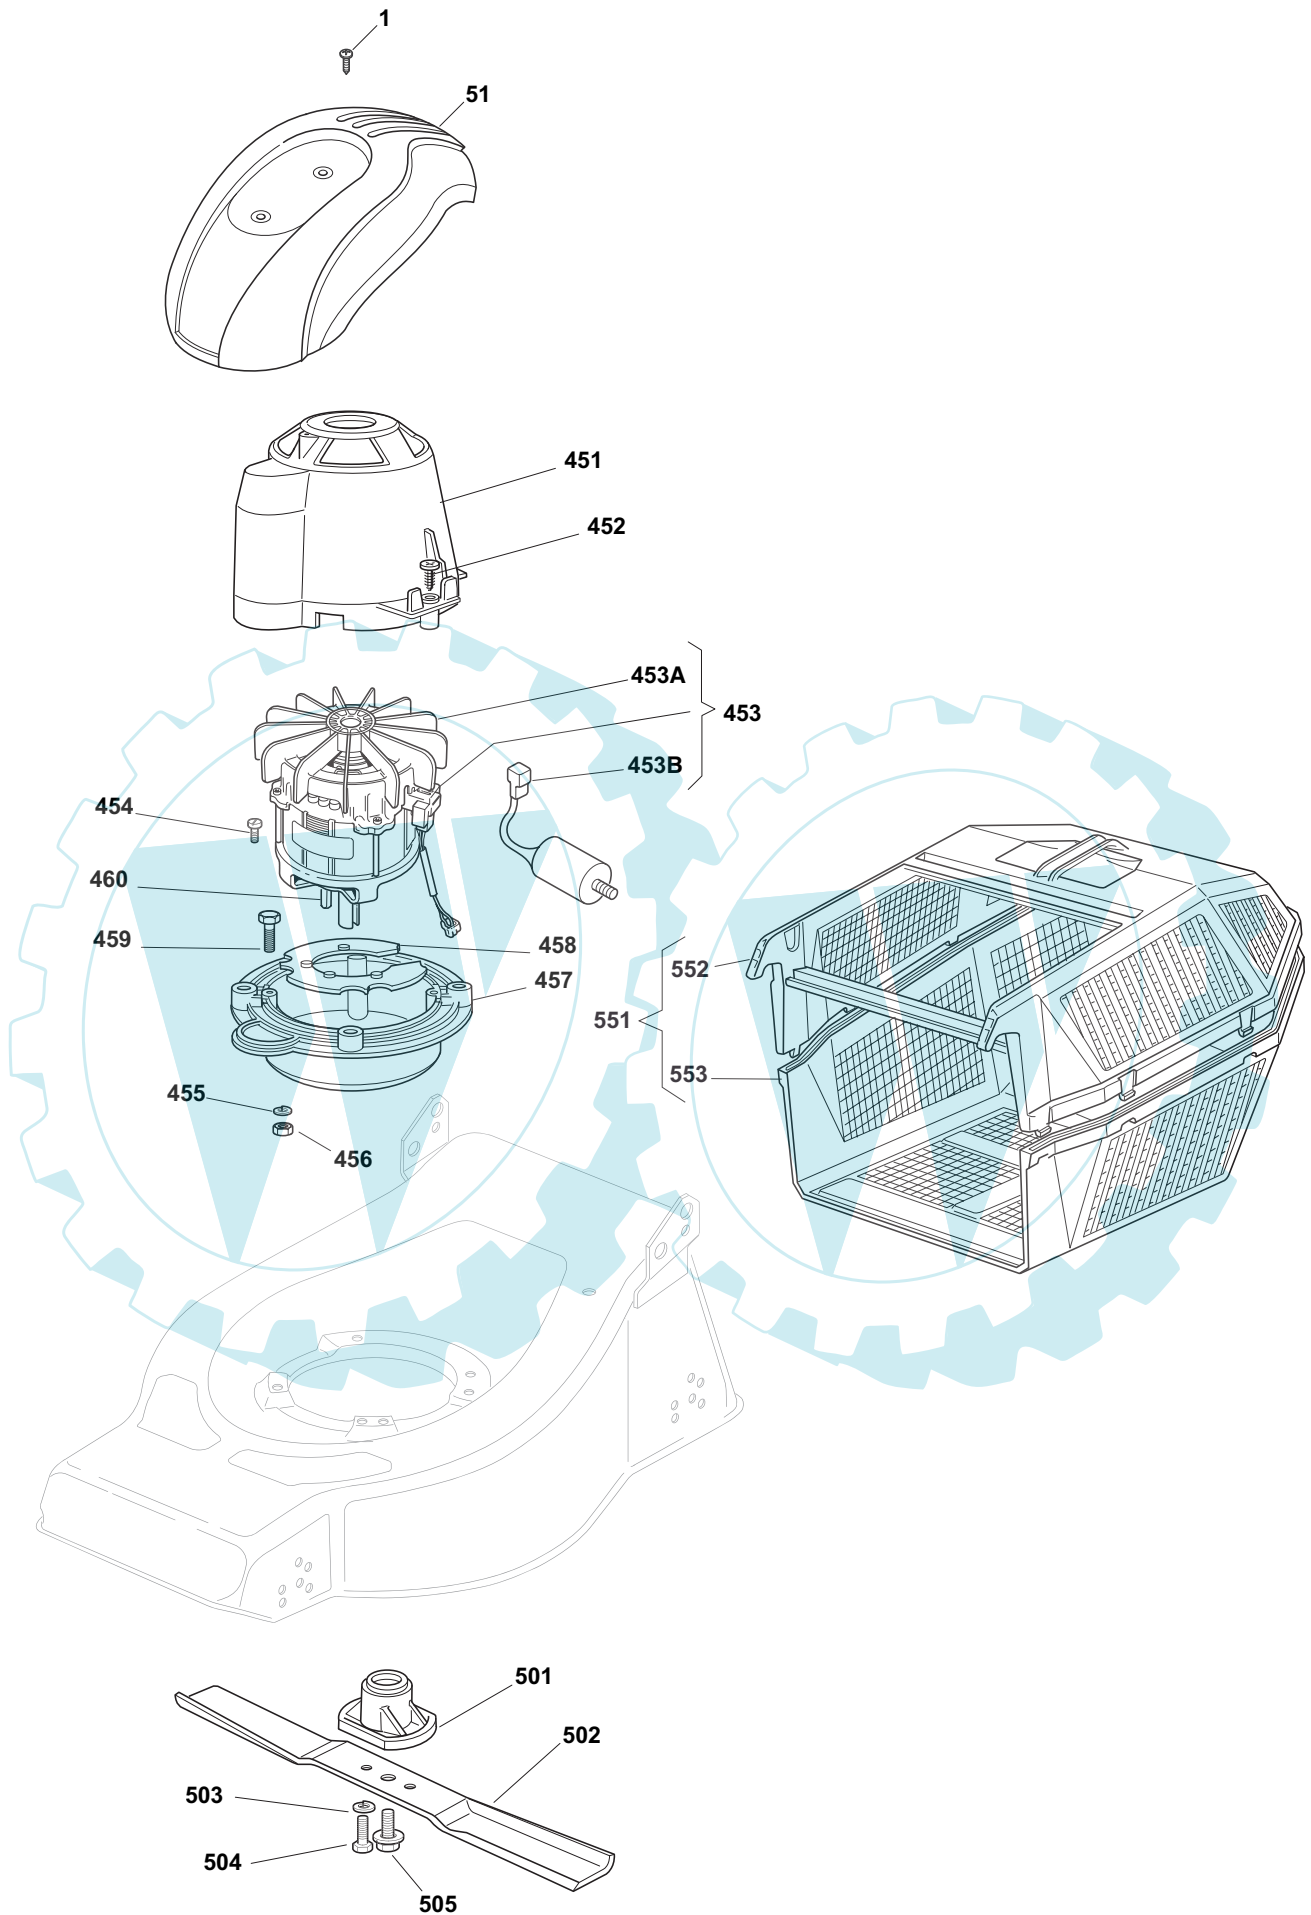

B129

Ihr Ersatzteilspezialist im Internet!

Ausgabe Issue		Bild Nr Picture No		VARIOLUX 480 HOLM RADAUFHÄNGUNG		VARIOLUX 480 HANDLE WHEEL SUSPENSION		Seite Page	
2007- 1		B129						70	
Pos. Fig.	Anzahl/Quantity				Artikel Nr. Part No	Bezeichnung	Description	Satz Kit	Anmerkung Notes
10	1				22450420/1	Feder- links	Spring- LH.....		
11	1				22517906/1	Achse.....	Pivot shaft.....		
12	1				22600028/4	Prallblech.....	Stone guard		
13	1				12000930/0	Sprengring.....	Snap ring		
14	1				22450410/1	Feder- rechts.....	Spring- RH		
15	4				12293200/0	Mutter.....	Nut		
16	4				22399900/0	Schloßrad	Locking knob		
17	2				22551574/0	Platte- äußere.....	Plate- outside		
18	2				12691115/0	Schraube	Screw.....		
19	2				12793300/0	Schraube	Screw		
20	2				12155000/0	Mutter.....	Nut		
21	1				81006512/0	Holm- Unterteil	Handle- lower		
22	2				12819201/0	Schraube	Screw		
23	2				22680006/1	Scheibe.....	Washer		
24	2				22551575/0	Platte- innere	Plate- inside		
25	1				81008596/1	Schraubensatz.....	Screw set		
26	1				81007017/2	Holm- Oberteil	Handle- upper.....		
27	1				81600503/1	Totmannschalter	Dead hand switch.....		
28	2				22192000/1	Kabelhalter.....	Anchor clamp.....		
29	1				22195101/4	Zugentlaster.....	Fairlead		
81	1				22322881/0	Regulierbügel	Motor brake lever.....		
82	1				22010251/0	Stange	Rod		
83	4				12728685/0	Schraube	Screw		
84	1				22450115/0	Feder	Spring		
85	1				22230350/0	Gelenkpunkt.....	Fulcrum pin.....		
86	1				22785144/0	Halter	Support		
231	1				22140223/0	Mulch Deflektor	Mulch plug.....		
232	1				22060199/0	Schutz	Protection		
233	3				12728530/0	Schraube	Screw		
234	1				22291150/0	Gummieinsatz.....	Rubber insert		
301	1				81002404/0	Chassie- rot	Chassis- red		
302	4				12293200/0	Mutter.....	Nut		
303	4				12583500/0	Schloßscheibe	Washer.....		
304	4				12523070/0	Scheibe.....	Washer.....		
305	4				22735547/0	Höhenverst.sektor	Height adjust sector		
306	4				81005082/0	Radhalter	Wheel support.....		
307	4				81003285/1	Höhenverst.hebel.....	Height adjust lever		
308	4				22519811/0	Bolzen.....	Bolt		
309	8				22034508/0	Buchse.....	Bushing.....		
310	4				81007336/0	Rad	Wheel.....		
311	4				12523060/0	Scheibe.....	Washer.....		
312	4				12155000/0	Mutter.....	Nut		
313	4				22110495/0	Radkappe- grau	Hub cap- grey.....		